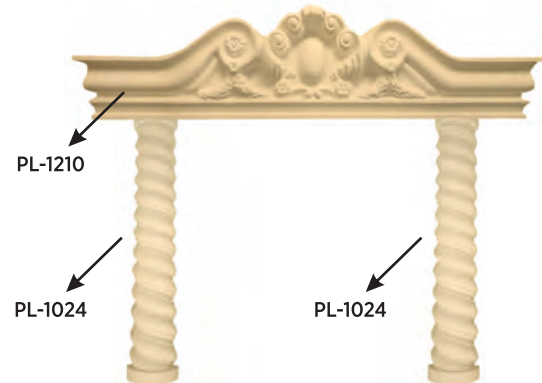

Y:525mm, G:2000mm

PL-1208

Y:400mm, G:940mm

PL-1209

Y:350mm, G:1600mm

PL-1210

POLIÜRETAN TAÇ DEKOR / POLYURETHANE CROWN DECOR

PL-1201

PL-1202

PL-1203

PL-1204

PL-1205

POLIÜRETAN PAYANDA / POLYURETHANE CORBEL

Y:270mm
G:120mm
D:135mm

PL-1410

Y:520mm
G:150mm
D:160mm

PL-1411

Y:365mm
G:155mm
D:105mm

PL-1412

Y:700mm
G:200mm
D:175mm

PL-1413

Y:280mm
G:115mm
D:70mm

PL-1414

Y:390mm
G:205mm
D:150mm

PL-1415

Y:230mm
G:160mm
D:100mm

PL-1416

Y:355mm
G:285mm
D:90mm

PL-1417

Y:310mm
G:135mm
D:140mm

PL-1418

Y:345mm
G:270mm
D:240mm