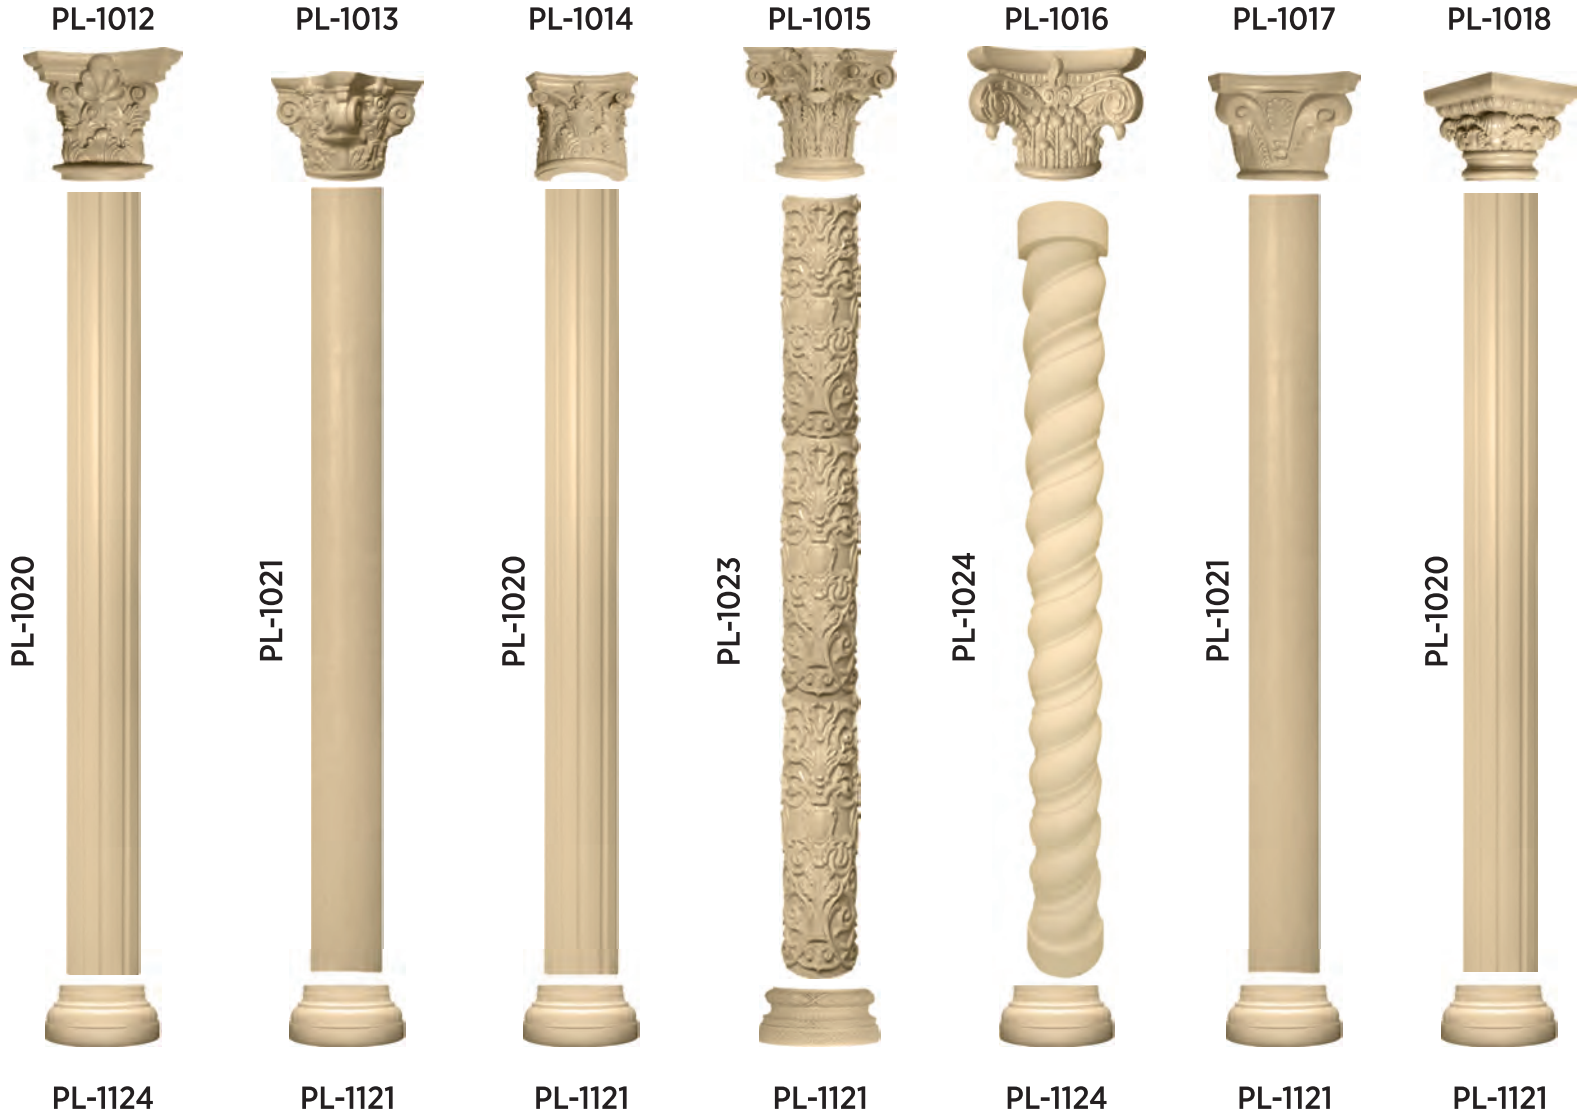

POLIÜRETAN SÜTÜN / POLYURETHANE COLUMN