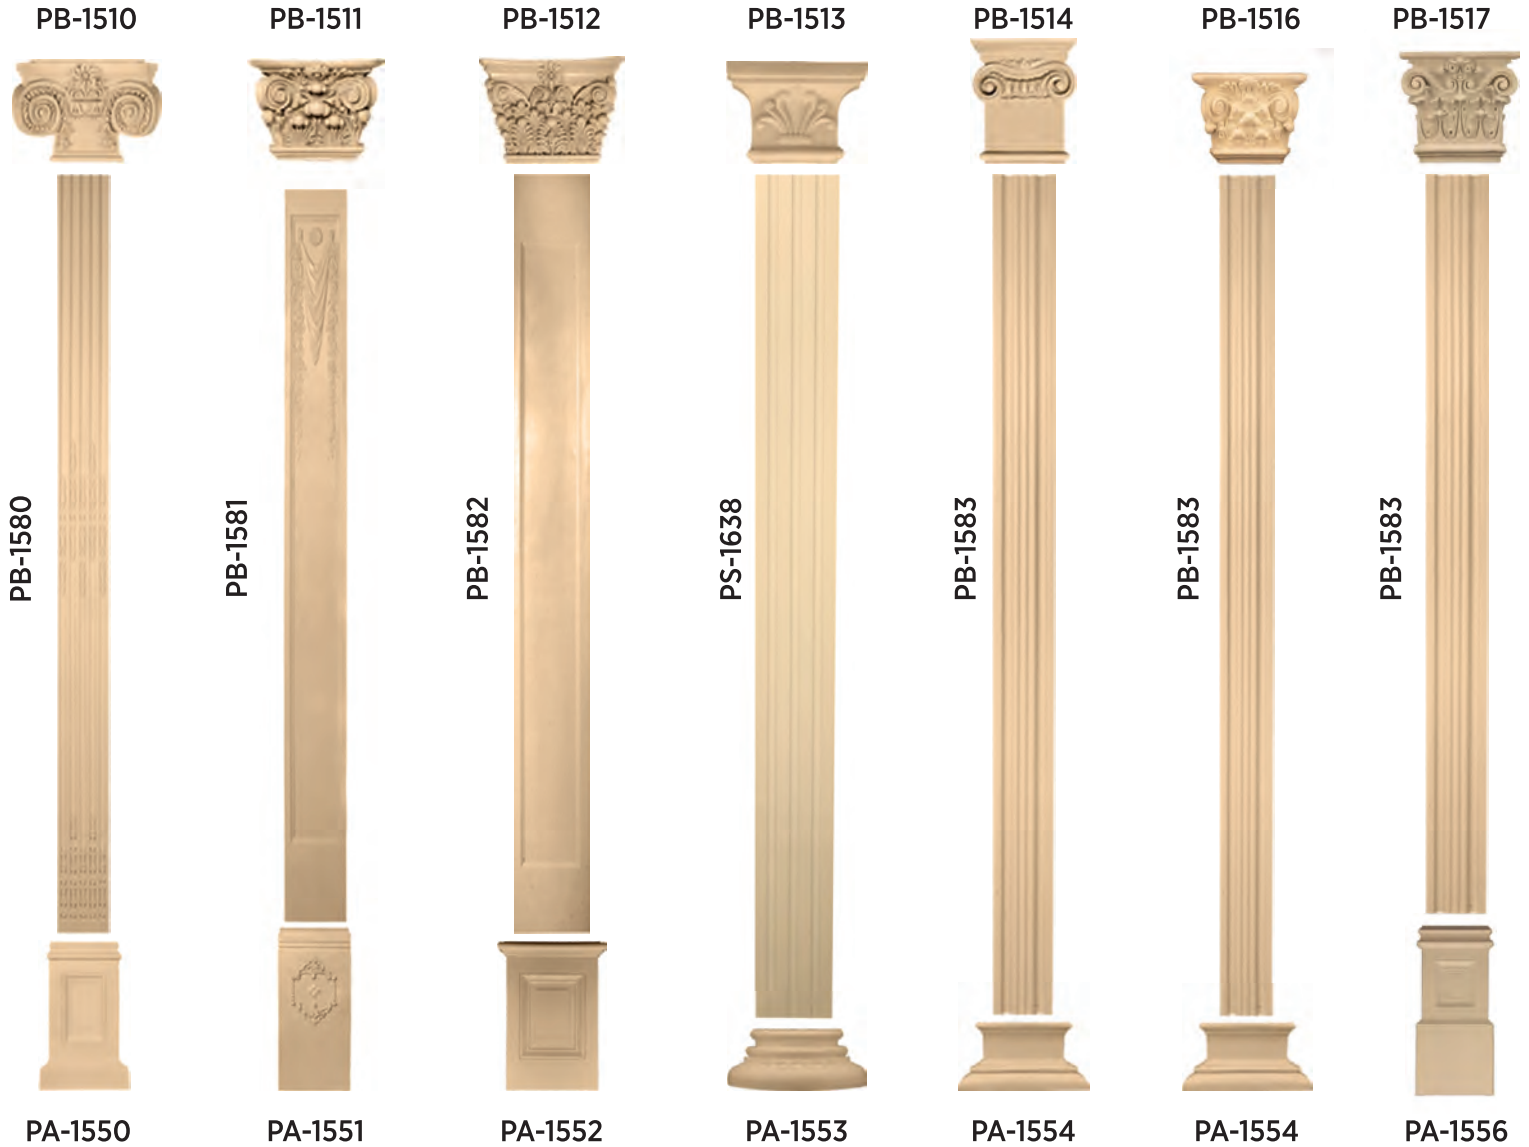

PLASTER SÜTÜN / PLASTER COLUMN