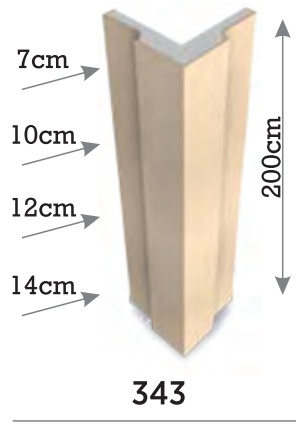

KÖŞE TAŞI / CORNER STONE