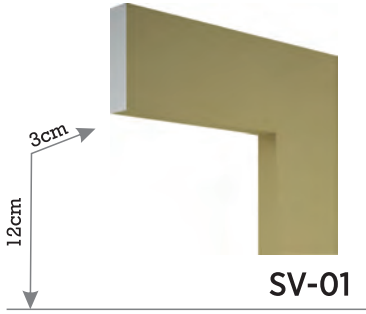

PENCERE SÖVELERİ / WINDOW JAMS