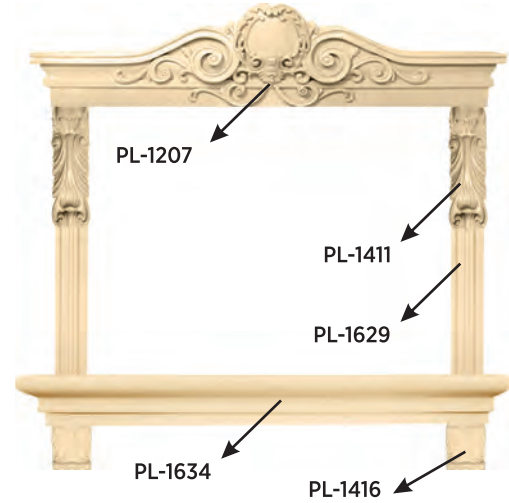

Y:525mm, G:2000mm

PL-1208

Y:400mm, G:940mm

PL-1209

Y:350mm, G:1600mm

PL-1210

POLIÜRETAN TAÇ DEKOR / POLYURETHANE CROWN DECOR

PL-1201

PL-1202

PL-1203

PL-1204

PL-1205

POLIÜRETAN PAYANDA / POLYURETHANE CORBEL

Y:270mm
G:120mm
D:135mm

PL-1410

Y:520mm
G:150mm
D:160mm

PL-1411

Y:365mm
G:155mm
D:105mm

PL-1412

Y:700mm
G:200mm
D:175mm

PL-1413

Y:280mm
G:115mm
D:70mm

PL-1414

Y:390mm
G:205mm
D:150mm

PL-1415

Y:230mm
G:160mm
D:100mm

PL-1416

Y:355mm
G:285mm
D:90mm

PL-1417

Y:310mm
G:135mm
D:140mm

PL-1418

Y:345mm
G:270mm
D:240mm