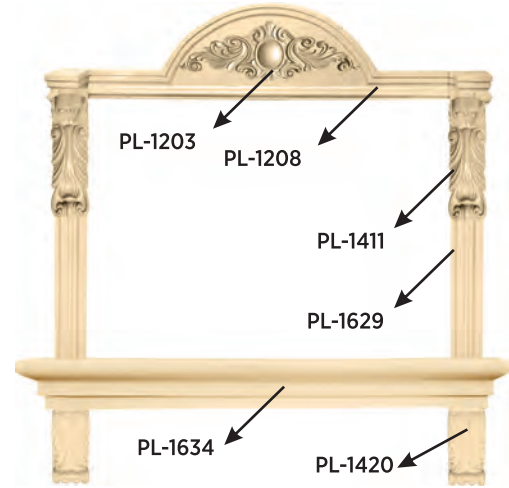

Y:525mm, G:2000mm

PL-1208

Y:400mm, G:940mm

PL-1209

Y:350mm, G:1600mm

PL-1210

POLIÜRETAN TAÇ DEKOR / POLYURETHANE CROWN DECOR

PL-1201

PL-1202

PL-1203

PL-1204

PL-1205

POLIÜRETAN PAYANDA / POLYURETHANE CORBEL

Y:270mm
G:120mm
D:135mm

PL-1410

Y:520mm
G:150mm
D:160mm

PL-1411

Y:365mm
G:155mm
D:105mm

PL-1412

Y:700mm
G:200mm
D:175mm

PL-1413

Y:280mm
G:115mm
D:70mm

PL-1414

Y:390mm
G:205mm
D:150mm

PL-1415

Y:230mm
G:160mm
D:100mm

PL-1416

Y:355mm
G:285mm
D:90mm

PL-1417

Y:310mm
G:135mm
D:140mm

PL-1418

Y:345mm
G:270mm
D:240mm