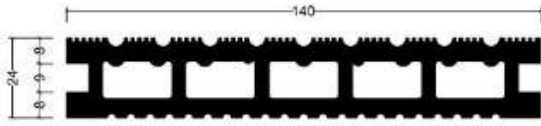

Standart Deck

Sistem Ölçüleri:

En: 140 mm

Boy: 3000 mm

Yükseklik: 24 mm