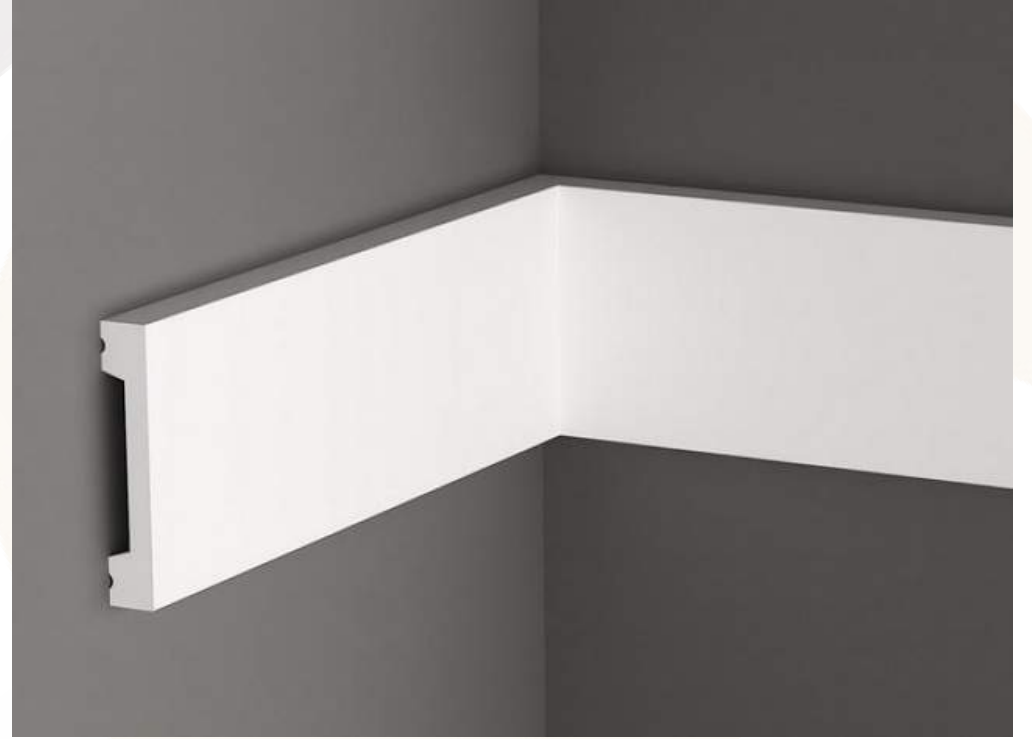

STONE® SOUVENIR

DEKORASYON PROFİLLERİ
ÜRÜN KATALOĞU

www.stonesove.com

YENİ NESİL TAVAN VE DUVAR PROFİLLERİ

tavan duvar italari

2,5 cm Boyanabilir ita - 2,5 cm 240 cm

4 cm Boyanabilir ita - 4 cm 240 cm

2 cm Küt ita - 2,5 cm 240 cm