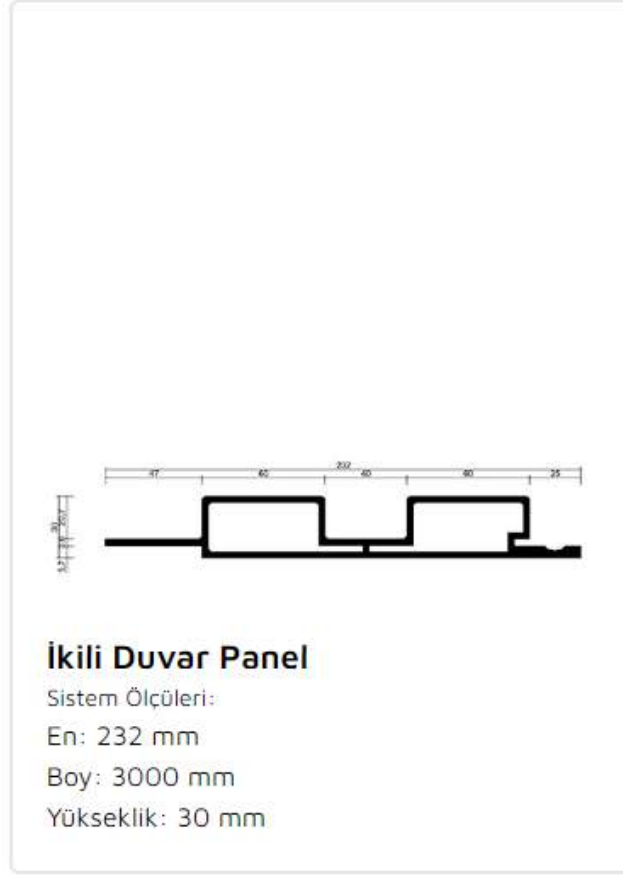

İç cephe tavan duvar lambrileri

APC-101-03 (600 x 21 mm)

APC-101-04 (600 x 21 mm)

dis cephe lambri

Sistem Profilleri

Tekli Duvar Panel

Sistem Ölçüleri:
En: 107 mm
Boy: 3000 mm
Yükseklik: 40 mm

İkili Duvar Panel