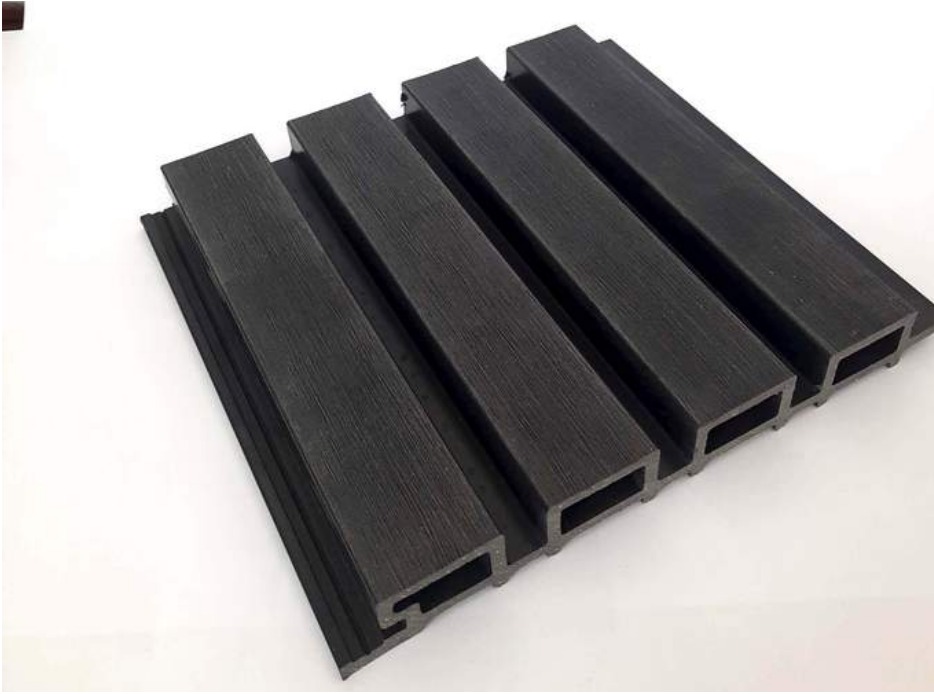

Sistem Ölçüleri:
En: 232 mm
Boy: 3000 mm
Yükseklik: 30 mm

Üçlü Duvar Panel

Sistem Ölçüleri:
En: 155 mm
Boy: 3000 mm
Yükseklik: 18 mm

Duvar Panelleri

Kompozit duvar paneli; sanayileşmenin ürettiği ve geleneksel yöntemler yerine çeşitli yapı malzemelerinden oluşan, yüksek performanslı yeni bir iç yapı bölmesidir. Çevre koruma, enerji tasarrufu ve kirlilik içermeyen, hafif, sismik direnç, yangın / ısı koruma, ses yalıtımı, hızlı inşaat gibi birçok belirgin avantajı vardır, modern mimari için ideal bir enerji tasarrufu sağlayan duvar malzemesidir. Renk ve doku çeşitliliğinin oldukça fazla olması kullanıcıların öncelikli tercih sebeplerindedir.