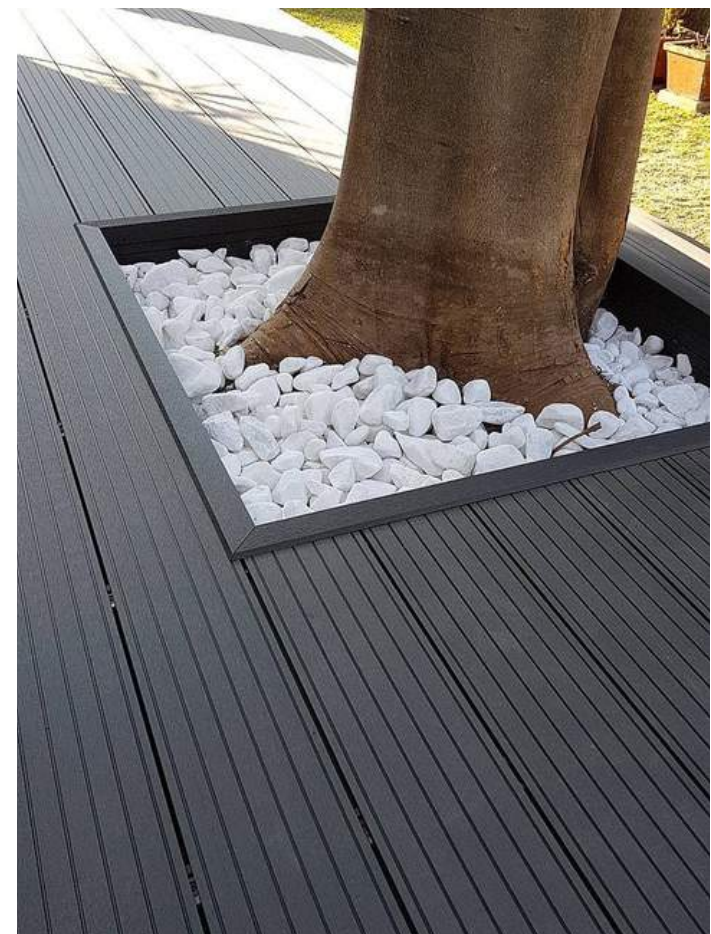

**Birebir mermer deseni verilen panellerimiz ile
çok ekonomik rakamlar ile dekorasyonunuzu
tamamlayabileceksiniz**

zemin deck

Standart Deck

Sistem Ölçüleri:

En: 140 mm

Boy: 3000 mm

Yükseklik: 24 mm

Kalın Deck