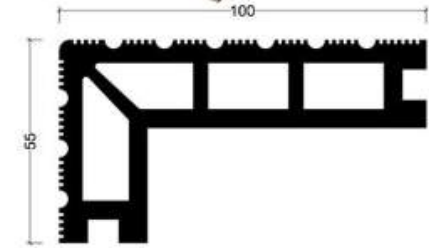

Deck Köşe Dönüş

Sistem Ölçüleri:

En: 150+55,5 mm

Boy: 3000 mm

Yükseklik: 55 mm