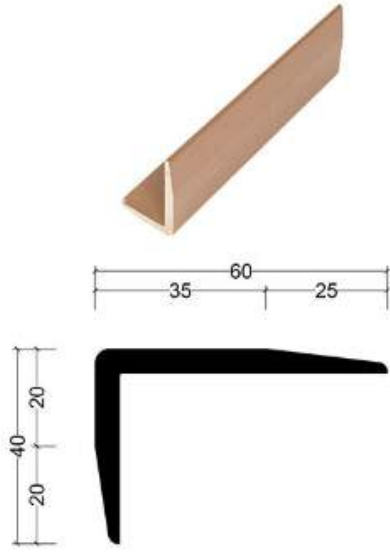

Sistem Ölçüleri:

En: 140 mm

Boy: 3000 mm

Yükseklik: 24 mm

Yarı Dolu Deck

Sistem Ölçüleri:

En: 140 mm

Boy: 3000 mm

Yükseklik: 24 mm

Lambiri Deck Profili

Sistem Ölçüleri:

En: 165 mm

Boy: 3000 mm

Yükseklik: 24 mm

Dolu Deck

Sistem Ölçüleri:

En: 140 mm

Boy: 3000 mm

Yükseklik: 24 mm

Deck Köşe Dönüş

Sistem Ölçüleri:

En: 150+55,5 mm

Boy: 3000 mm

Yükseklik: 55 mm