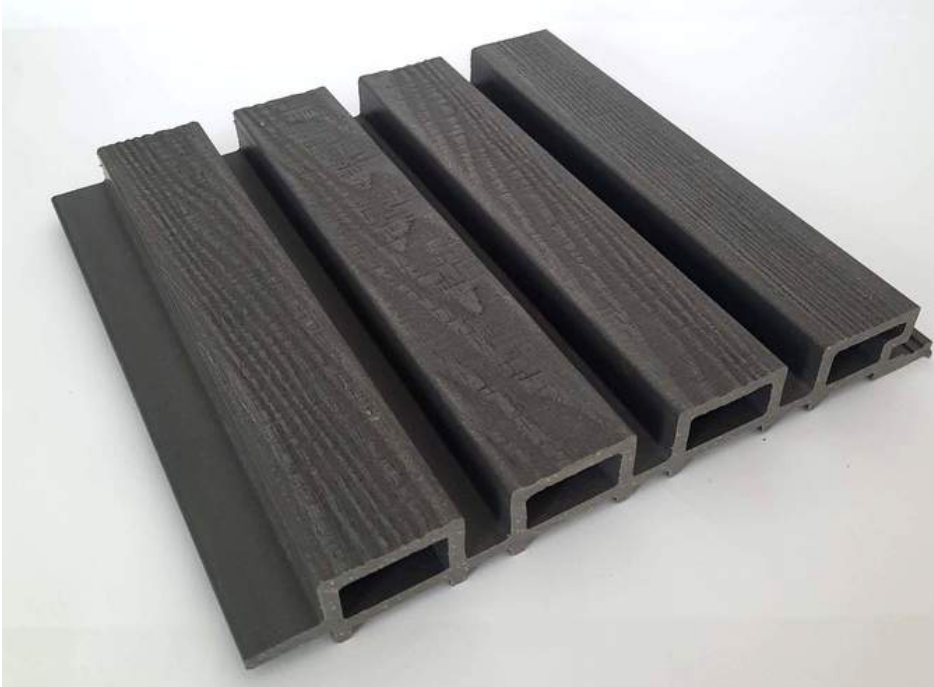

KDD - 003

200X300X26