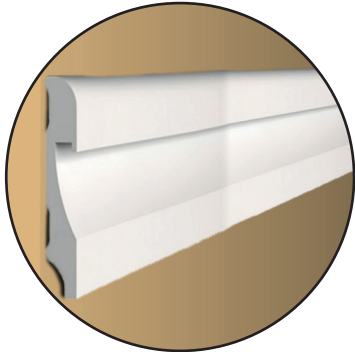

2022 Mayıs

**STONE®**  
**DECOR**

Çıta - Bordür - Süpürgelik

2cm Duvar Çıtası  
Model: 2010

2cm Duvar Çıtası  
Model: BB-20

2.5cm Duvar Çıtası  
Model: 2515

2cm Küt Duvar Çıtası  
Model: KUT2

4cm Duvar Çıtası  
Model: 4016

4cm Duvar Çıtası  
Model: BB-40

**4cm Küt Duvar Çıtası**  
**Model: KUT4**

**5cm Duvar Çıtası**  
**Model: BB-50**

**6cm Duvar Çıtası**  
**Model: BB-60**

**7cm Bordür**  
**Model: 7050**

**10cm Sprgelik**  
**Model: BB-98 MOB**