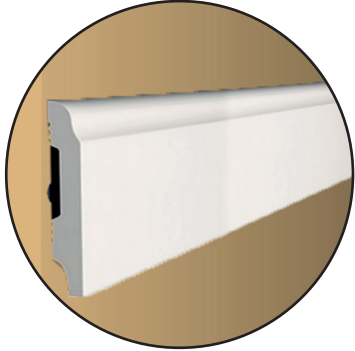

2022 Mayıs

**STONE®**  
**DECOR**

Çıta - Bordür - Süpürgelik

2cm Duvar Çıtası  
Model: 2010

2cm Duvar Çıtası  
Model: BB-20

2.5cm Duvar Çıtası  
Model: 2515

2cm Küt Duvar Çıtası  
Model: KUT2

4cm Duvar Çıtası  
Model: 4016

4cm Duvar Çıtası  
Model: BB-40

**4cm Küt Duvar Çıtası**  
**Model: KUT4**

**5cm Duvar Çıtası**  
**Model: BB-50**

**6cm Duvar Çıtası**  
**Model: BB-60**

**7cm Bordür**  
**Model: 7050**

**10cm Sprgelik**  
**Model: BB-98 MOB**

**12cm Ledli Sprgelik**  
**Model: LED12**

**12cm Süpürgelik**  
**Model: DSK-11915**

**12cm Süpürgelik**  
**Model: DSK-12018**